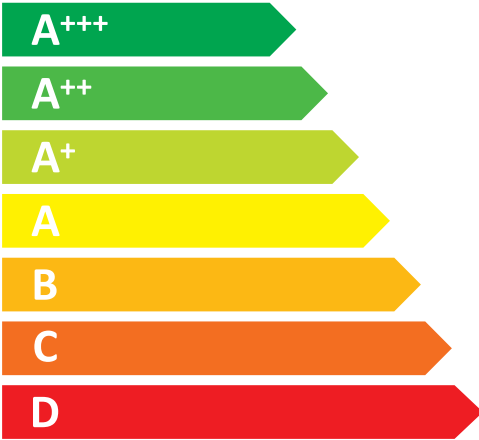

ENERG
енергия · ενεργεια

TR818A2E

AEG

916099402

ENERGIA · ЕНЕРГИЯ · ΕΝΕΡΓΕΙΑ
ENERGIJA · ENERGY · ENERGIE
ENERGI

177
kWh/annum

175
min/cycle*

8,0
kg